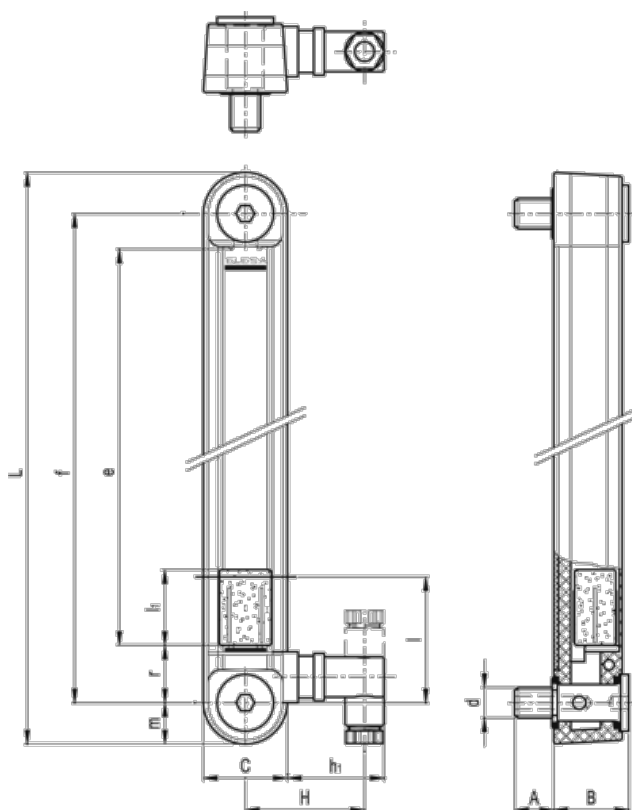

Varenummer: 231111121
Beskrivelse: E+G Vertikal søjleoliestandsglas
HCY.254-E-N.A.-M12

Mål

A = 15	I = 40
B = 29	L = 286
C = 32	l1 = 29
d = M12	m = 16
e = 219	r = 20
f = 254	Vægt (g) = 215
H = 46	
h1 = 37	